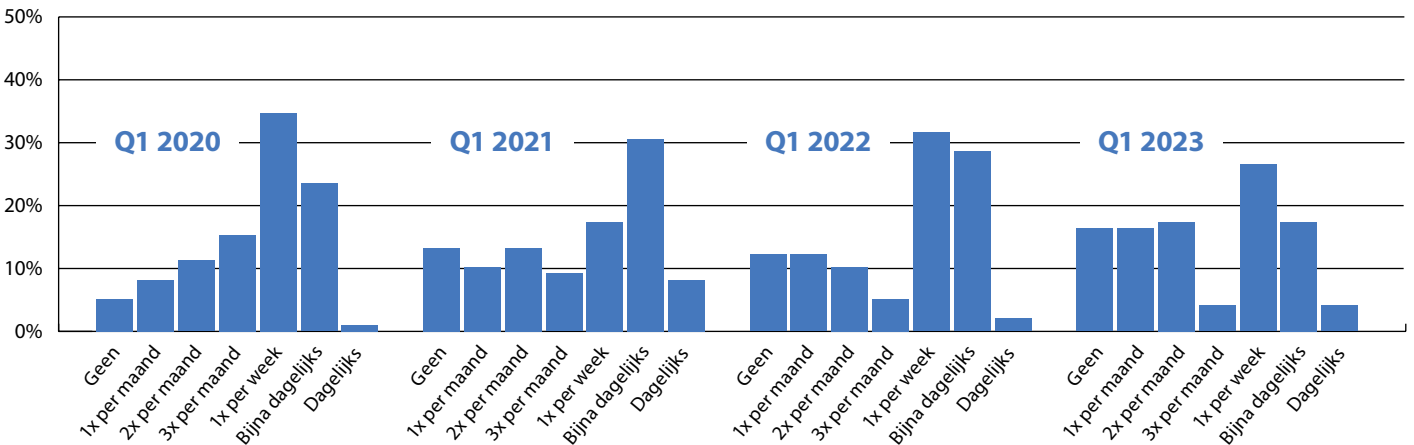

Bewonerspanel Wijk aan Zee

februari, maart en april 2020, 2021, 2022 en 2023

66

keer ingevuld in
Q1 2020

53

keer ingevuld in
Q1 2021

42

keer ingevuld in
Q1 2022

46

keer ingevuld in
Q1 2023

Hoe vaak heeft u afgelopen maand overlast ervaren door activiteiten van Tata Steel?

Op schaal van 1 tot 10, in hoeverre heeft u afgelopen maand stofoverlast ervaren? (1=geen, 10=zeer veel)