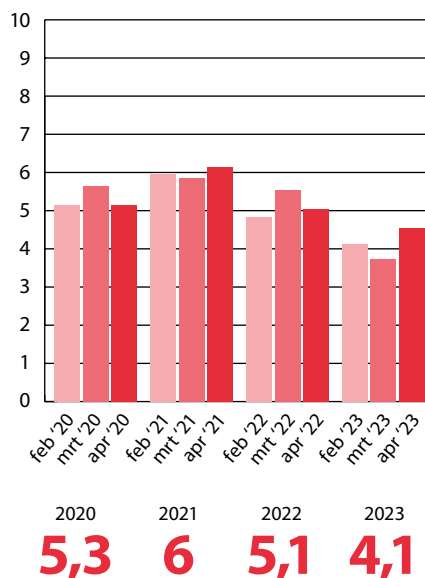

Bewonerspanel Wijk aan Zee

februari, maart en april 2020, 2021, 2022 en 2023

66

keer ingevuld in
Q1 2020

53

keer ingevuld in
Q1 2021

42

keer ingevuld in
Q1 2022

46

keer ingevuld in
Q1 2023

Hoe vaak heeft u afgelopen maand overlast ervaren door activiteiten van Tata Steel?

Op schaal van 1 tot 10, in hoeverre heeft u afgelopen maand stofoverlast ervaren? (1=geen, 10=zeer veel)

Op schaal van 1 tot 10, in hoeverre heeft u afgelopen maand geluidsoverlast ervaren? (1=geen, 10=zeer veel)

Op schaal van 1 tot 10, in hoeverre heeft u afgelopen maand geursoverlast ervaren? (1=geen, 10=zeer veel)