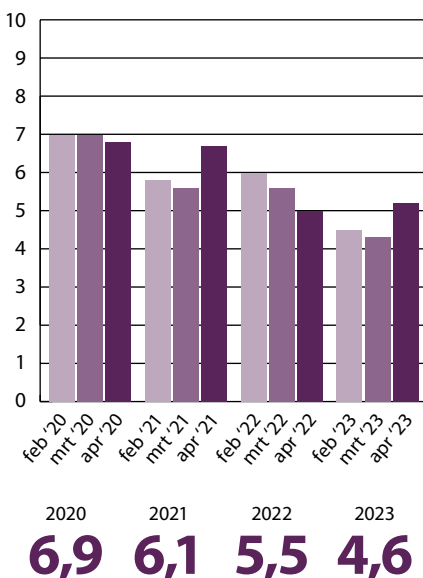

Bewonerspanel Wijk aan Zee

februari, maart en april 2020, 2021, 2022 en 2023

66

keer ingevuld in
Q1 2020

53

keer ingevuld in
Q1 2021

42

keer ingevuld in
Q1 2022

46

keer ingevuld in
Q1 2023

Hoe vaak heeft u afgelopen maand overlast ervaren door activiteiten van Tata Steel?

Op schaal van 1 tot 10, in hoeverre heeft u afgelopen maand stofoverlast ervaren? (1=geen, 10=zeer veel)

Op schaal van 1 tot 10, in hoeverre heeft u afgelopen maand geluidsoverlast ervaren? (1=geen, 10=zeer veel)

Op schaal van 1 tot 10, in hoeverre heeft u afgelopen maand geursoverlast ervaren? (1=geen, 10=zeer veel)